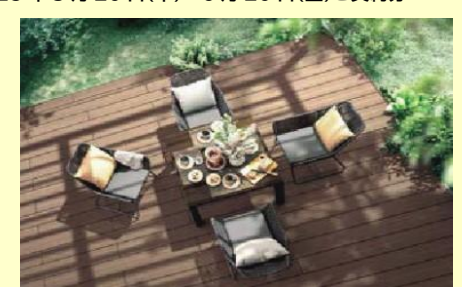

株式会社西村風晃園

TEL:079-224-5611