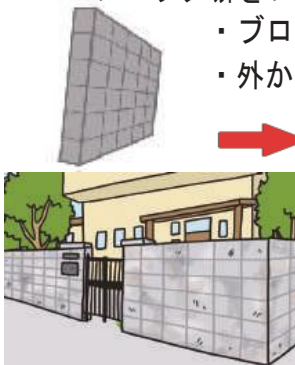

定価 ¥6,300 を

¥4,200/㎡

・ブロック塀、目隠しフェンス

ブロック塀が傾いてきて気になる

- ・台風や地震で倒壊しないか心配
- ・ブロック塀をフェンスにリフォームしたい
 - ・ブロックの雨だれが気になる
 - ・外からの視線が気になる

ブロック+フェンスに

・雑草対策

抜いても抜いても手入れが大変

- ・手入れする時間がない
- ・腰に負担がかかる
- ・子供が遊ぶので
除草剤を使いたくない

人工芝に

土舗装に

創業74年の信頼と実績 にしむらふうこうえん

(株)西村風晃園

姫路市朝日町65番地 <営> 9時半～17時半

<http://www.fuukouen.com>

リフォームローン取り扱いしています