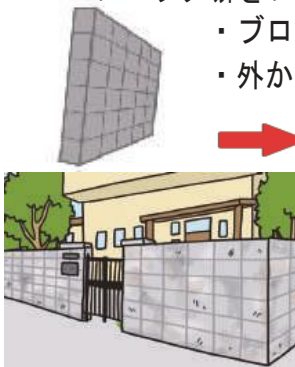

人工芝

メモリーターフ

定価 ¥6,300 を

¥4,200/㎡

・ブロック塀、目隠しフェンス

ブロック塀が傾いてきて気になる

- ・台風や地震で倒壊しないか心配
- ・ブロック塀をフェンスにリフォームしたい
 - ・ブロックの雨だれが気になる
 - ・外からの視線が気になる

ブロック+フェンスに

・雑草対策

抜いても抜いても手入れが大変

- ・手入れする時間がない
- ・腰に負担がかかる
- ・子供が遊ぶので
除草剤を使いたくない

人工芝に

土舗装に

創業75年の信頼と実績 にしむらふうこうえん

(株)西村風晃園

姫路市朝日町65番地 <営> 9時半～17時半