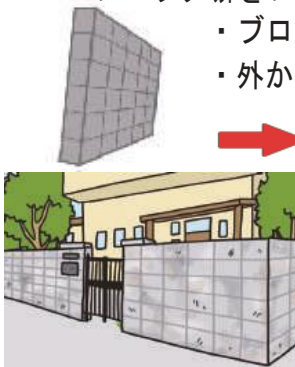

などをプレゼント!

●期間限定大特価商品もご用意しております●

●カーポート ●テラス ●ウッドデッキ

●高級人工芝3,800円/㎡ 詳しくは店頭にて!

・ブロック塀、目隠しフェンス

ブロック塀が傾いてきて気になる

- ・台風や地震で倒壊しないか心配
- ・ブロック塀をフェンスにリフォームしたい
 - ・ブロックの雨だれが気になる
 - ・外からの視線が気になる

ブロック+フェンスに

・雑草対策

抜いても抜いても手入れが大変

- ・手入れする時間がない
- ・腰に負担がかかる
- ・子供が遊ぶので
除草剤を使いたくない

人工芝に

土舗装に

創業72年の信頼と実績 にしむらふうこうえん

(株)西村風晃園

姫路市朝日町65番地 <営> 9時半～17時半