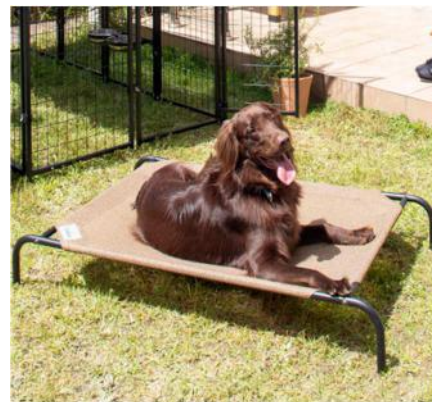

55.サイクルブロック (アイボリー)

アイボリー

56.木製スリムストッカー

約幅88cm×奥行32.5cm×高さ50.5cm
内寸：約幅79.5×奥行23.5×高さ39.5cm

57.ペットベッドS

約幅90×奥行55×高さ19.5cm

58.ペットベッドL

約幅130×奥行80×高さ19.5cm