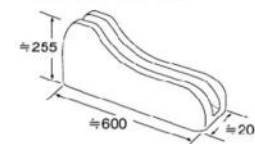

Cコース (80万円～)

47.ローボルトポールライトセット 2本

ローボルトSET コントローラー付

約幅6cm×奥行6cm×高さ48.1cm

48.ローボルトランタンライトセット 2本

ローボルトSET コントローラー付

約幅12.9cm×奥行11.2cm×高さ63.1cm

49.ローボルトランタンライトセット 2本

ローボルトライトSET コントローラー付

約幅7.7×奥行11×高さ12(※地中杭含まず)cm

50.屋外蚊よけ (取替ボトル付き)

約直径11.2×高さ10.5cm (取っ手を含む高さ: 約15cm)

51.室外機カバー

約幅102cm×奥行44cm×高さ95cm

52.サイクルブロック (サンド)

規格寸法図

Dex サイクルブロック

サンド

- 置き式です。背面に手がかりがあります。
- 幅約50mm、径28インチのタイヤまで対応します。側面まで凹凸が突き出したタイヤは入らないことがあります。

53.サイクルブロック (グラッシュ)

グラッシュ

54.サイクルブロック (ブラウン)

ブラウン

- ブラウンの溝内は、グラッシュ色になります。

55.サイクルブロック (アイボリー)

アイボリー

56.木製スリムストッカー

約幅88cm×奥行32.5cm×高さ50.5cm
内寸：約幅79.5×奥行23.5×高さ39.5cm

57.ペットベッドS

約幅90×奥行55×高さ19.5cm

58.ペットベッドL

約幅130×奥行80×高さ19.5cm