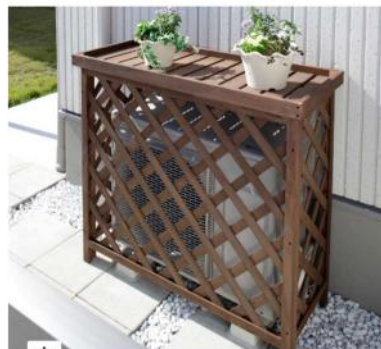

ローボルトライトSET コントローラー付

約幅7.7×奥行11×高さ12(※地中杭含まず)cm

50.屋外蚊よけ (取替ボトル付き)

約直径11.2×高さ10.5cm (取っ手を含む高さ: 約15cm)

51.室外機カバー

約幅102cm×奥行44cm×高さ95cm

52.サイクルブロック (サンド)

規格寸法図

Dex サイクルブロック

サンド

- 置き式です。背面に手がかりがあります。
- 幅約50mm、径28インチのタイヤまで対応します。側面まで凹凸が突き出したタイヤは入らないことがあります。

53.サイクルブロック (グラッシュ)

グラッシュ

54.サイクルブロック (ブラウン)

ブラウン

- ブラウンの溝内は、グラッシュ色になります。