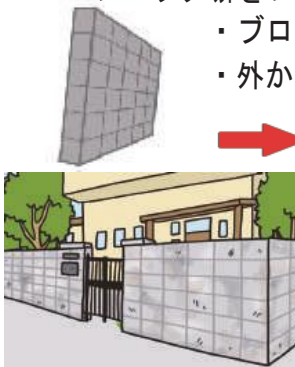

ウッドデッキと人工芝を

期間限定特別価格でご提供!
工事費等別途

ウッドデッキ

定価より **47%OFF!**

+
ガーデングッズ
プレゼント!

人工芝
メモリーターフ
定価 ¥6,300 を
¥4,200/㎡

・ブロック塀、目隠しフェンス

ブロック塀が傾いてきて気になる

- ・台風や地震で倒壊しないか心配
- ・ブロック塀をフェンスにリフォームしたい
 - ・ブロックの雨だれが気になる
 - ・外からの視線が気になる

ブロック+フェンスに

・雑草対策

抜いても抜いても手入れが大変

- ・手入れする時間がない
- ・腰に負担がかかる
- ・子供が遊ぶので
除草剤を使いたくない

人工芝に

土舗装に

創業74年の信頼と実績 にしむらふうこうえん