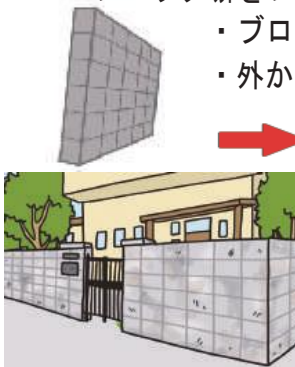

●テラス

●新商品のフェンス・門扉

●高級人工芝3,800円/m² 詳しくは店頭にて!

・ブロック塀、目隠しフェンス

ブロック塀が傾いてきて気になる

- ・台風や地震で倒壊しないか心配
- ・ブロック塀をフェンスにリフォームしたい
 - ・ブロックの雨だれが気になる
 - ・外からの視線が気になる

ブロック+フェンスに

・雑草対策

抜いても抜いても手入れが大変

- ・手入れする時間がない
- ・腰に負担がかかる
- ・子供が遊ぶので
除草剤を使いたくない

人工芝に

土舗装に

創業72年の信頼と実績 にしむらふうこうえん

(株)西村風晃園

姫路市朝日町65番地 <営> 9時半~17時半

<http://www.fuukouen.com>