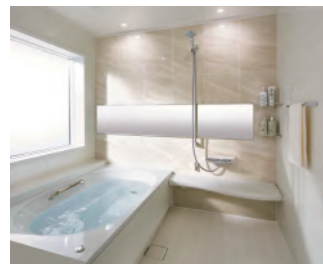

水まわりのリフォーム

お風呂のリフォーム
寒い冬にも

あったかお風呂

キッチンやトイレの
リフォームも
当社におまかせ!

アライズ INAX